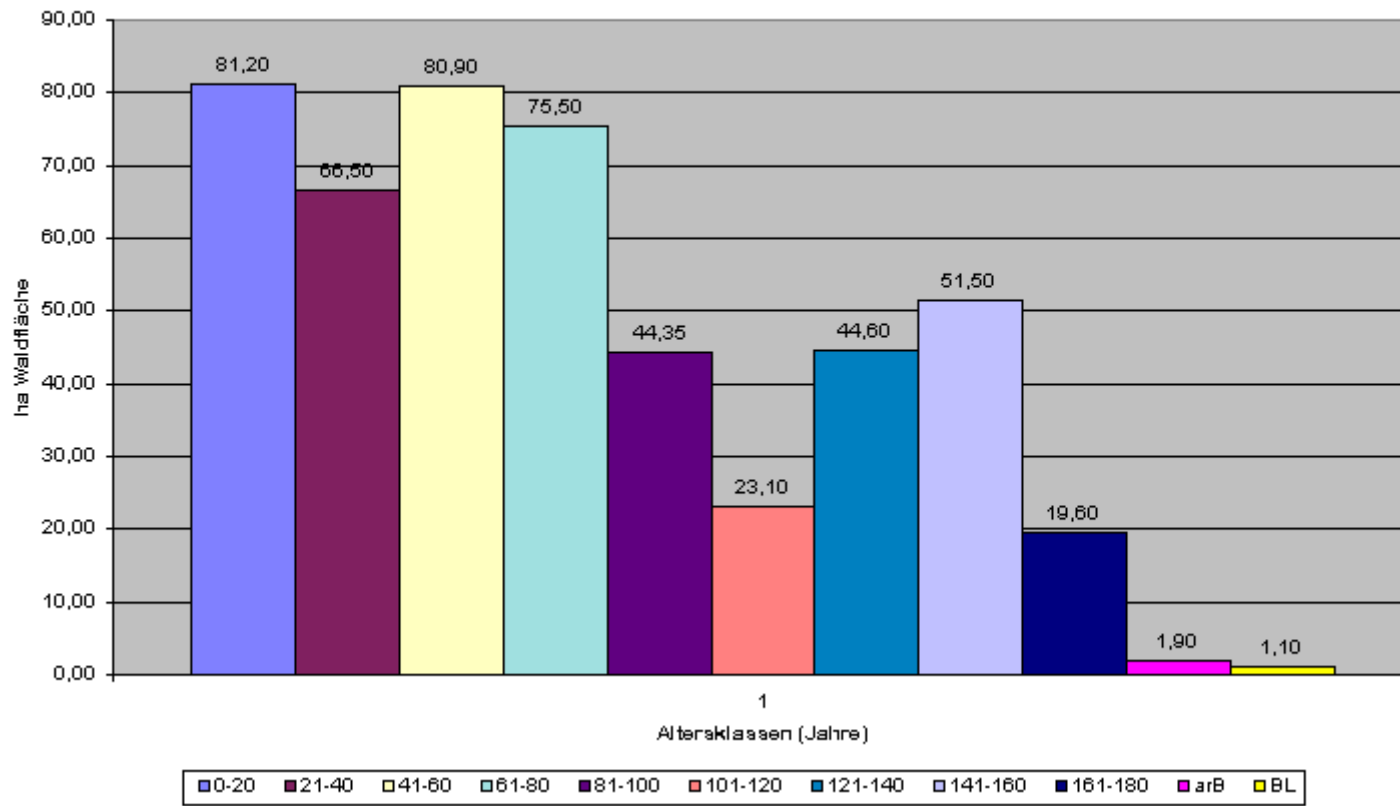

Alter des Waldes auf der Gemarkung Wiesenbach

[Naturpark-Neckartal-Odenwald](#)